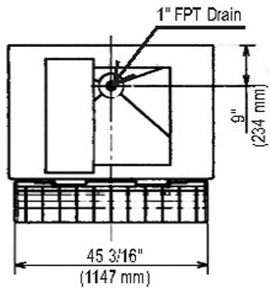

B-1300SS

B-1300SS

<i>Product Specifications</i>	
<i>BIN CAPACITY</i>	578kg
<i>DIMENSIONS W x D x H (INCL LEGS)</i>	1218mm x 1040mm x 1680mm
<i>WEIGHT</i>	140kg
<i>TOP KITS: IM240D</i>	Universal
<i>TOP KITS: KM900</i>	Universal
<i>TOP KITS: IM240A, KM650, FM300, FM600</i>	Universal
<i>TOP KITS: KMD201, KMD270</i>	Universal
<i>TOP KITS: 2 x IM240A, 2 x KM650, 2 x FM300, 2 x FM650</i>	Universal
<i>TOP KITS: 2 x KMD201, 2 x KMD270</i>	Universal
<i>TOP KITS: FM1000, FM1200</i>	Universal
<i>TOP KITS: FM1800</i>	Universal

B-1300SS

TOP VIEW
B-1150/1300SS