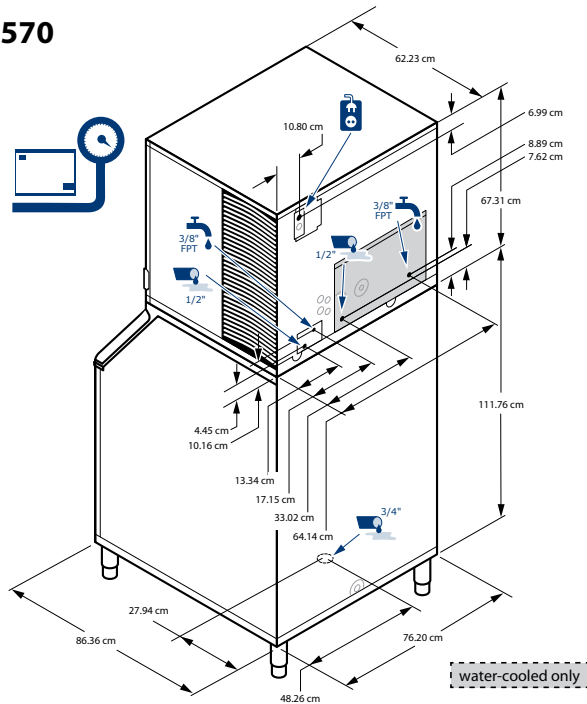

Indigo® Series 906 Ice Cube Machine

50Hz IR-0906A ID-0906A IY-0906A IR-0906W ID-0906W IY-0906W
 IR-0996N ID-0996N IY-0996N

Indigo Series i-906
Ice Machine on B-570 Bin

- Easy Read Display
- Programmable Ice Production
- Easy to Clean Food Zone
- Intelligent Diagnostics
- Acoustical Ice Sensing Probe
- DuraTech™ Exterior
- Available LuminIce™ Growth Inhibitor

Manitowoc EMEA
www.manitowocice.com/emea

Manitowoc China
www.manitowoc.com.cn

Manitowoc Latin America
www.manitowoclatam.com

i-906 / B-570

- 97 kg
214 lbs
- 105 kg
232 lbs
- 105 kg
232 lbs

Water-cooled only

Minimum		Maximum
1.7°C 35°F		43.3°C 110°F
1.7°C 35°F		32.2°C 90°F
20psi 138 kPa		80psi 551 kPa
12.2		
11.2		
12.2		
		20 Amps

			21°/10°C 70°/50°F	32°/21°C 90°/70°F		[kWh] – 100 kg	[l/h]
IR-0906A			357 kg	278 kg	11.8	19.1	5.1
			787 lbs	613 lbs			
ID-0906A			381 kg	289 kg	11.2	19.9	5.3
			839 lbs	637 lbs			
IY-0906A			409 kg	309 kg	11.1	21.3	5.6
			902 lbs	682 lbs			
IR-0906W			337 kg	302 kg	9.3	20.5	5.4
			742 lbs	665 lbs			
ID-0906W			365 kg	305 kg	9.6	21.0	5.5
			805 lbs	673 lbs			
IY-0906W			382 kg	342 kg	8.9	23.6	6.2
			844 lbs	755 lbs			
IR-0996N			328 kg	289 kg	11.7	19.9	5.3
			723 lbs	637 lbs			
ID-0996N			374 kg	317 kg	10.8	21.8	5.8
			825 lbs	698 lbs			
IY-0996N			375 kg	317 kg	10.8	22.5	6.0
			826 lbs	698 lbs			